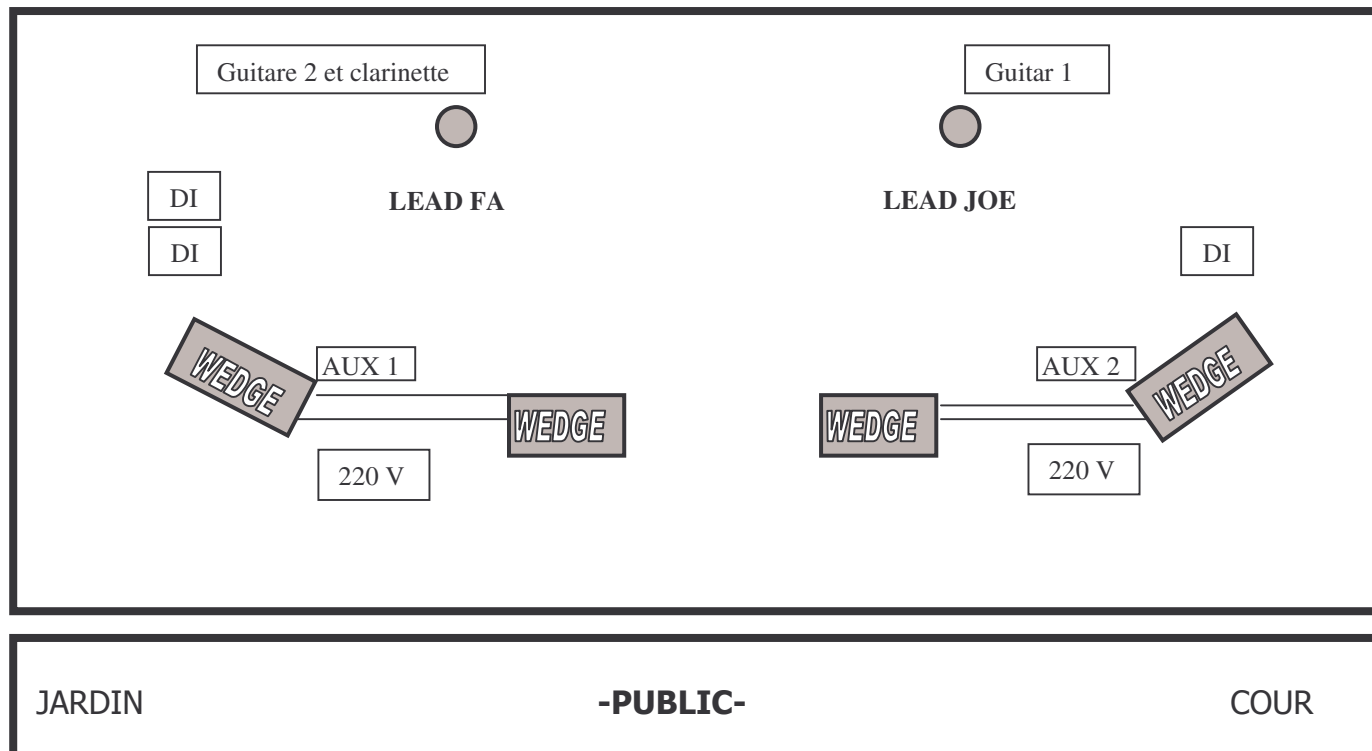

FICHE TECHNIQUE - *ROMANIS* –

PLAN DE SCENE

PATCH ROMANIS

	<u>DESIGNATION</u>	<u>INSERT</u>	<u>MICROPHONE</u>	<u>PIEDS DE MICROS</u>
1	LEAD FA	Comp 1	BETA 87/SM 58	Grand pied perche
2	LEAD JOE	Comp 2	BETA 87/SM 58	Grand pied perche
3	GUITARE 1 DI		XLR	
4	GUITARE 1		XLR (micro fourni)	
5	GUITARE 2 DI		XLR	
6	GUITARE 2 DI		XLR	
7	CLARINETTE		XLR (micro fourni)	