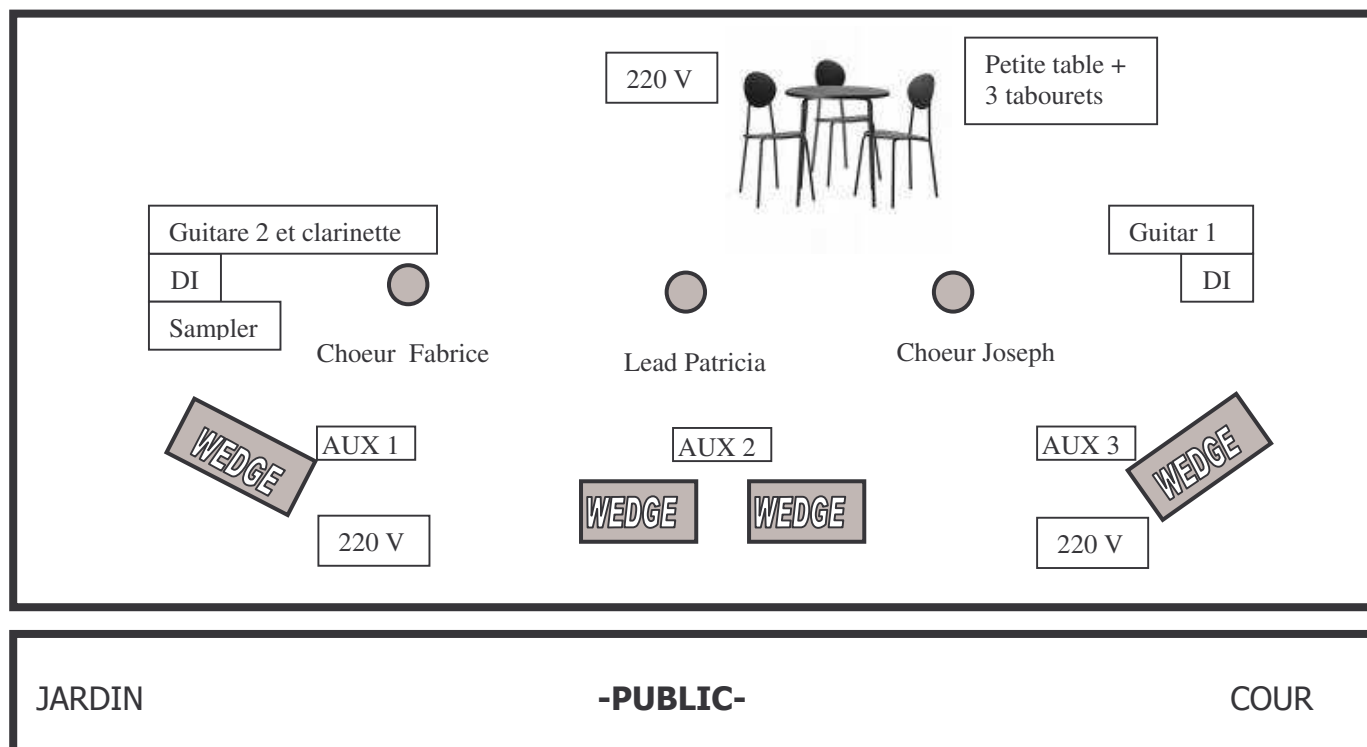

FICHE TECHNIQUE - *ROMANIS* –

PLAN DE SCENE

PATCH ROMANIS

	<u>DESIGNATION</u>	<u>MICROPHONE</u>	<u>PIEDS DE MICROS</u>
1	Lead Patricia	BETA 87/SM 58 (micro fourni)	Grand pied perche
2	Chœur Fabrice	BETA 87/SM 58	Grand pied perche
3	Chœur Joseph	BETA 87/SM 58	Grand pied perche
4	GUITARE 1 DI	XLR	
5	GUITARE 2 DI	XLR	
6	Clarinette	XLR (micro fourni)	
7	Sampler DI	XLR	